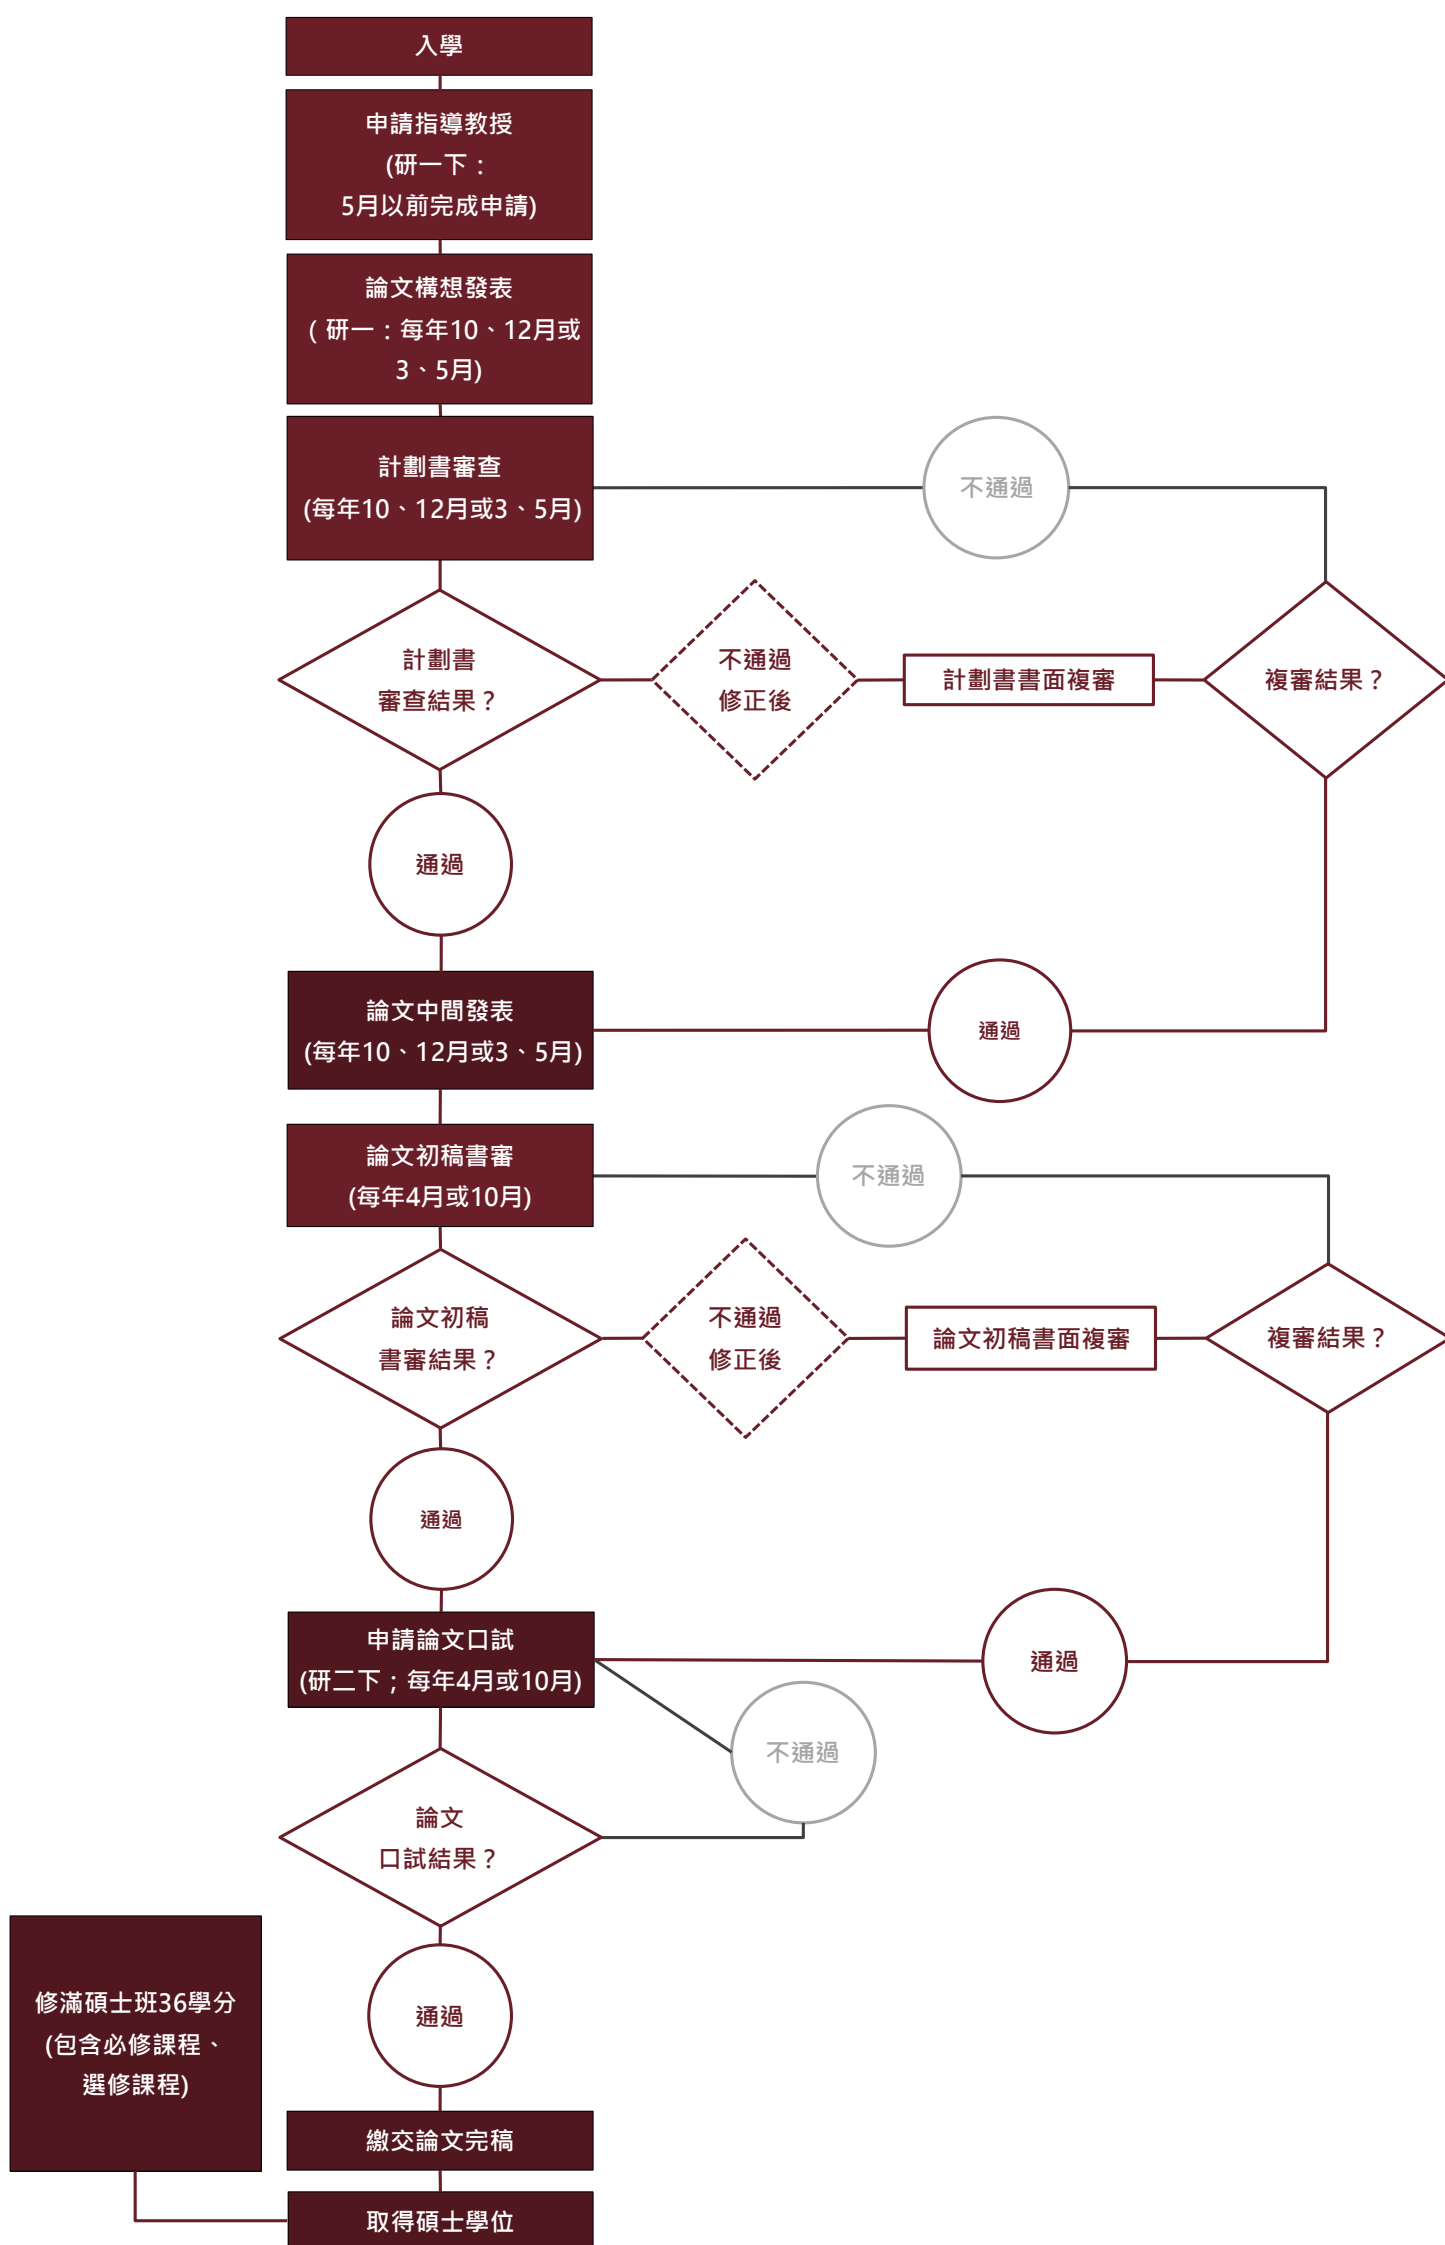

銘傳大學 應用日語學系碩士班
碩士班研究生進修程序示意圖

註：本修業程序未規定事項，請依本系碩士班研究生進修要點辦理。