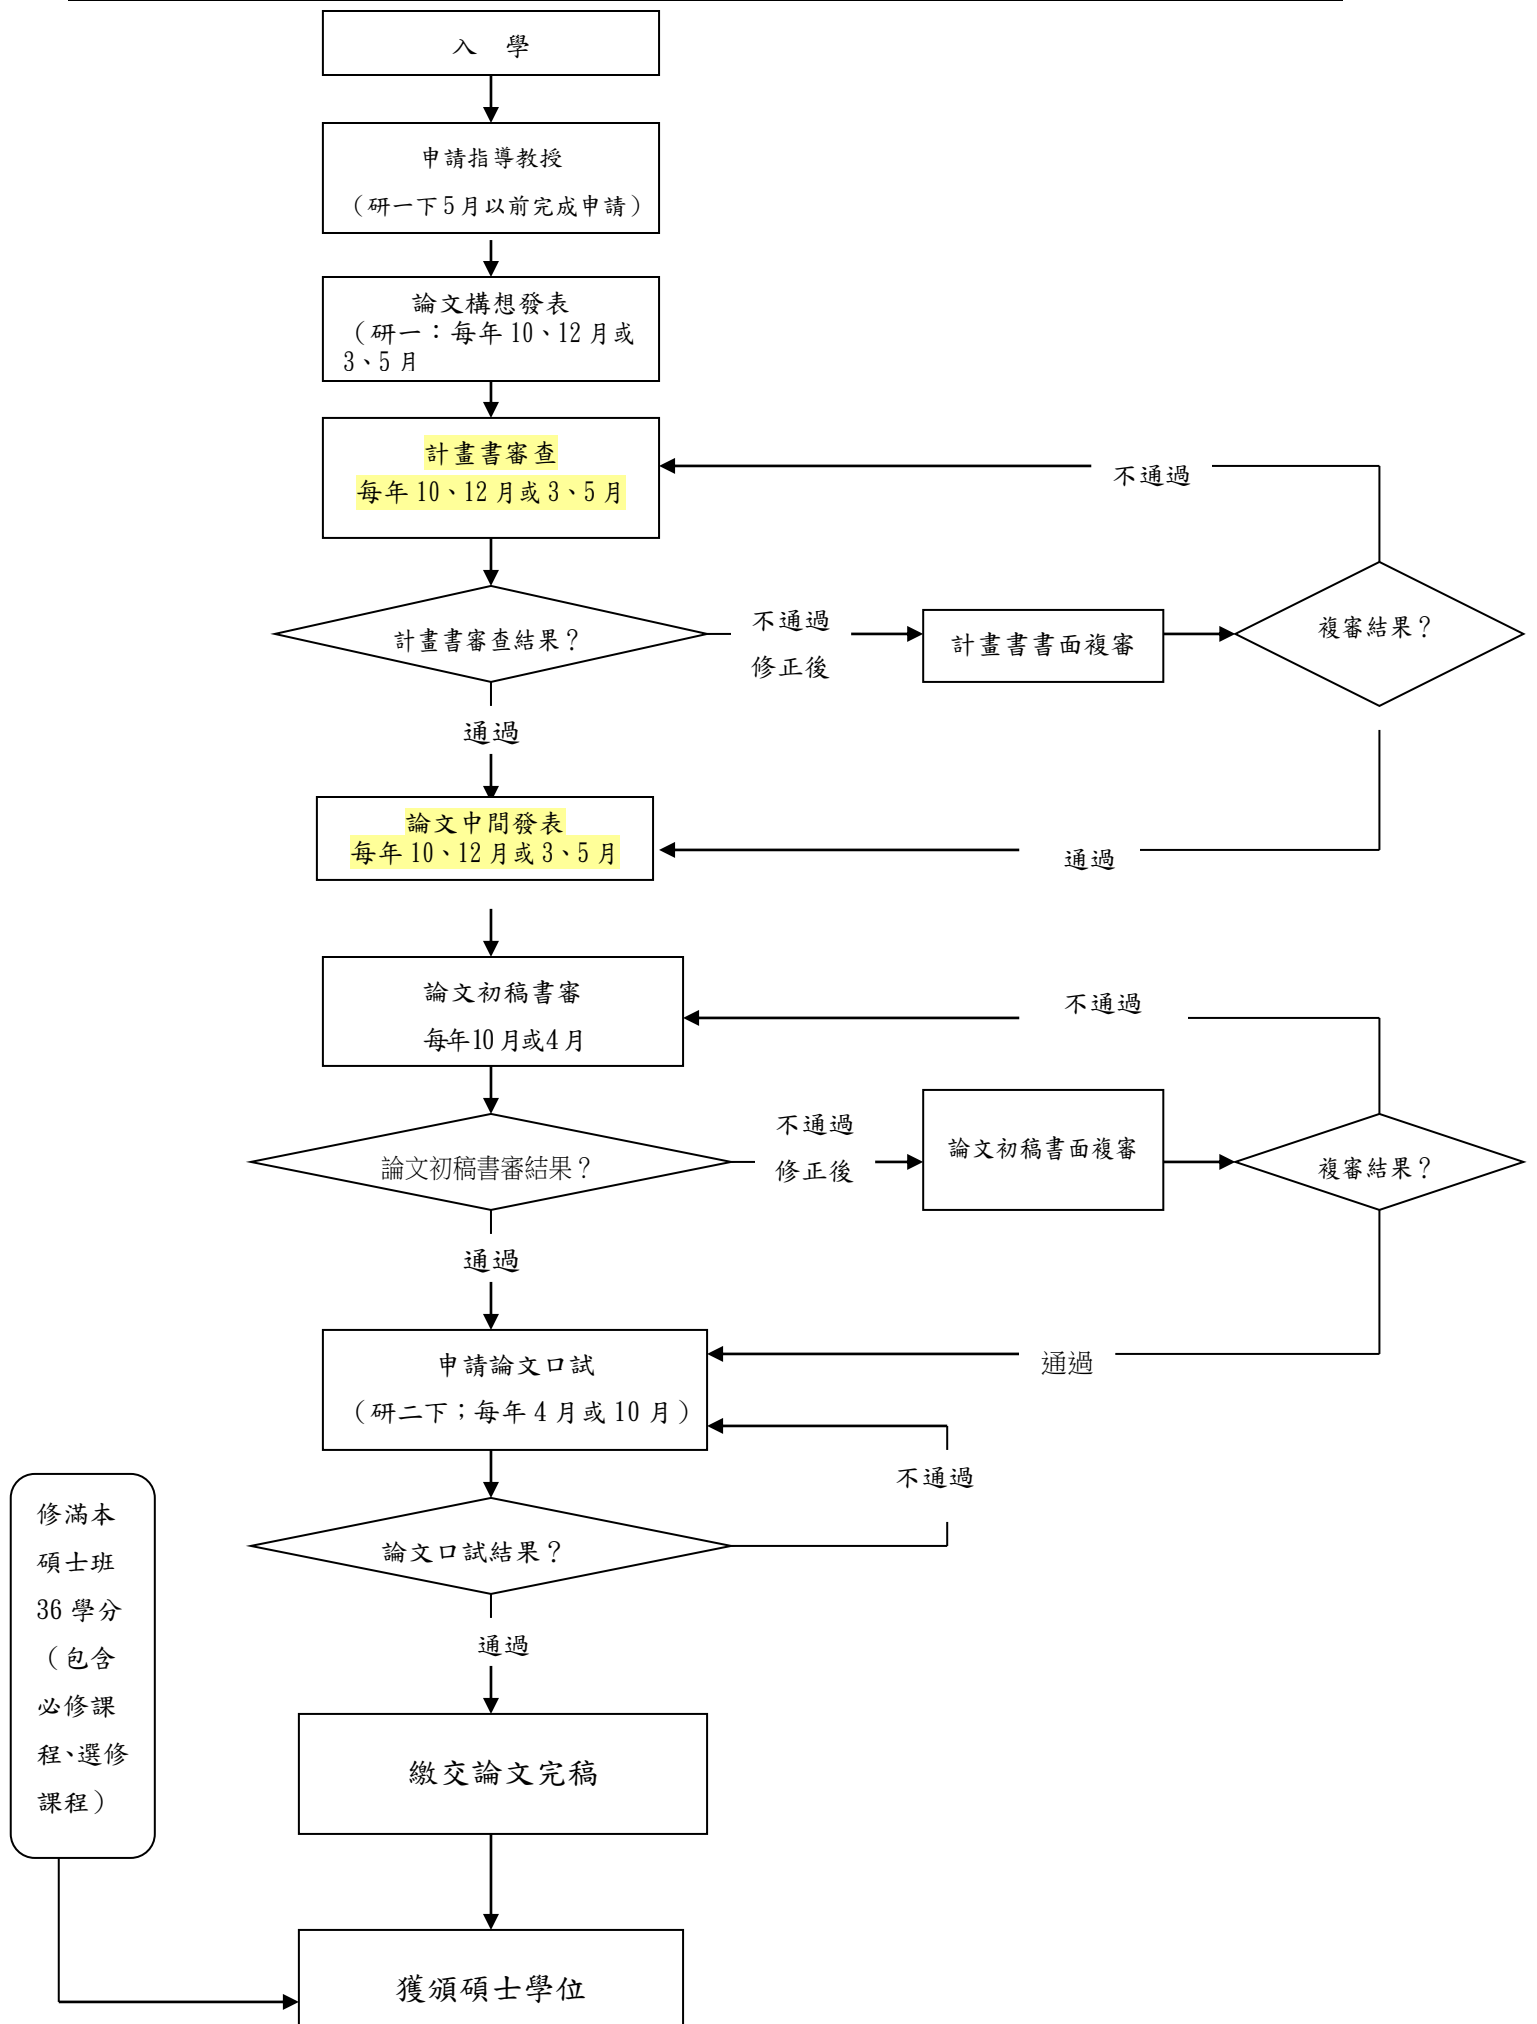

銘傳大學 應用日語學系碩士班
碩士班研究生進修程序示意圖

註：本修業程序未規定事項，請依本系碩士班研究生進修要點辦理。